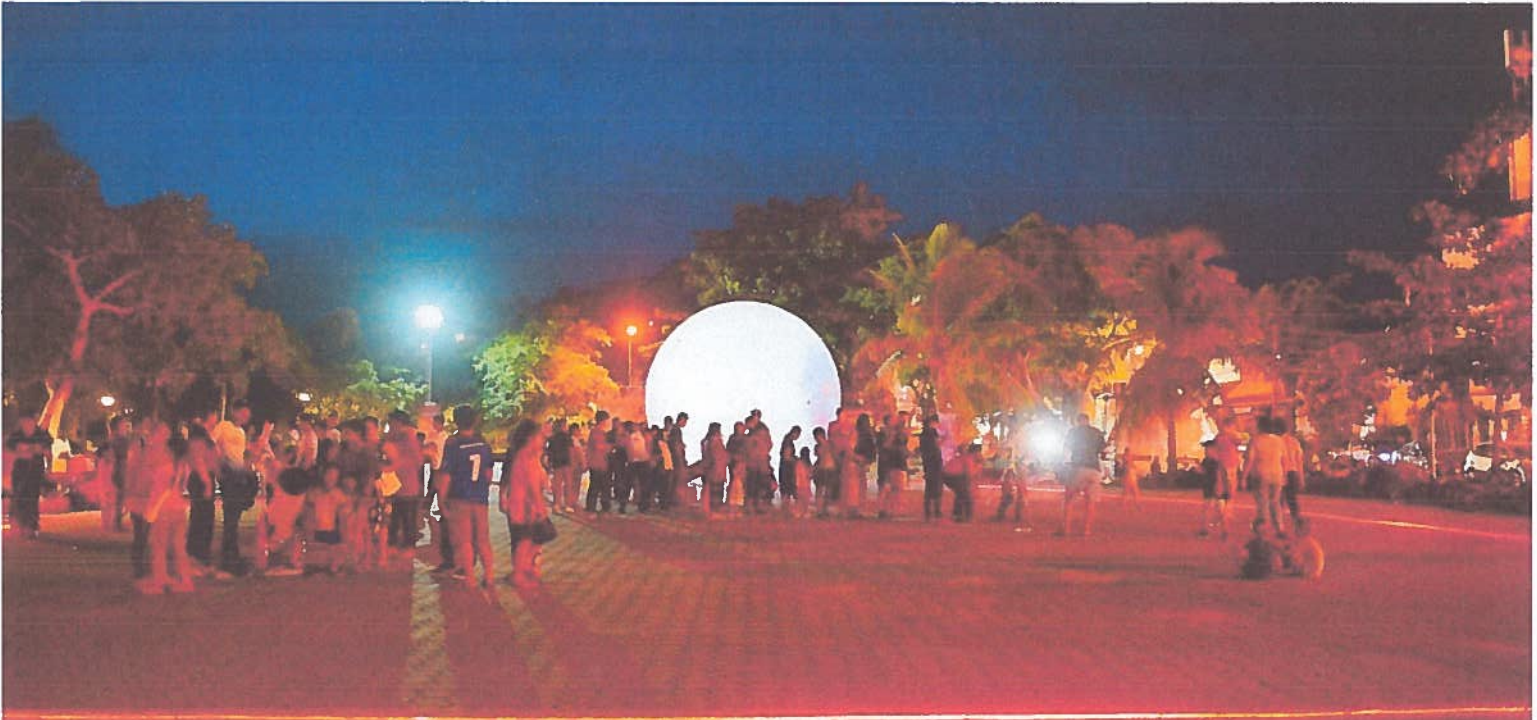

ณ โรงเรียนเกาะพะงันศึกษา จังหวัดสุราษฎร์ธานี

๑๓:๐๐ - ๑๕:๐๐ น. เก็บอุปกรณ์

**กิจกรรมพาดาวมาหาน้อง ท้องฟ้าจำลองเคลื่อนที่
ระหว่างวันที่ ๒๐ -๒๓ พฤษภาคม ๒๕๖๗
ณ โรงเรียนเกาะพะงันศึกษา จังหวัดสุราษฎร์ธานี**

เรียนรู้กลุ่มดาว และวัตถุท้องฟ้า

ชมภาพยนตร์ ระบบพลาโอม ดิจิทัล

ท้องฟ้าจำลองเคลื่อนที่

ท้องฟ้าจำลองเคลื่อนที่ ขนาดเส้นผ่านศูนย์กลาง ๗ เมตร

- จำนวนผู้เข้าชมต่อรอบ ๓๕ - ๔๐ คน
- เวลาต่อรอบ ๓๐ นาที

**ติดต่อจองรอบท้องฟ้าจำลอง
คุณเดชอุดม ชูดำ ๐๘๑ ๙๙๔ ๑๙๔๙
คุณอนุชา เตยแก้ว ๐๖๕ ๓๘๔ ๘๒๔๙**

หอดูดาวเฉลิมพระเกียรติ ๗ รอบ พระชนมพรรษา สงขลา
สถาบันวิจัยดาราศาสตร์แห่งชาติ (องค์การมหาชน)

กิจกรรมดูดาว
วันที่ ๒๑ พฤษภาคม ๒๕๖๗
ณ ลานอเนกประสงค์หาดทองศาลา

เรียนรู้กลุ่มดาวท้องฟ้าจริง ดูดาวผ่านกล้องโทรทรรศน์
ชมวัตถุท้องฟ้า เช่น ดวงจันทร์ กระจุกดาว

ดวงจันทร์

กระจุกดาว

สามารถเข้าร่วมกิจกรรมได้ตั้งแต่เวลา ๑๘:๐๐ - ๒๑:๐๐ น.

หอดูดาวเฉลิมพระเกียรติ ๗ รอบ พระชนมพรรษา สงขลา
สถาบันวิจัยดาราศาสตร์แห่งชาติ (องค์การมหาชน)